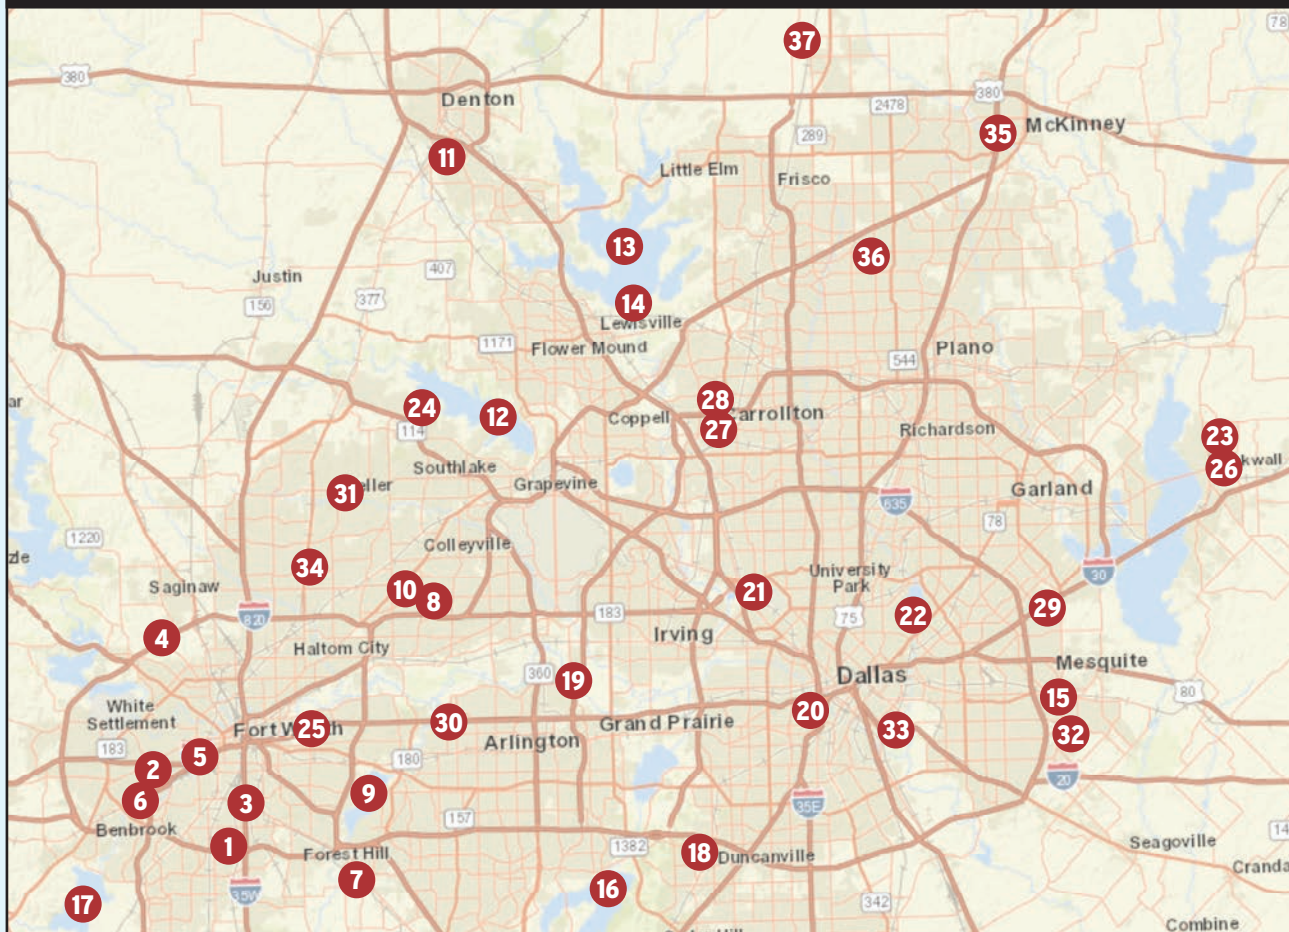

DE PESCA

Dallas - Fort Worth

* La trucha arco iris se siembra durante los meses de invierno.

Encuentra más lugares para pescar en tpwd.texas.gov/wheretofish

Sources: Esri, HERE, Garmin, USGS, Intermap, INCREMENT P, NRCan, Esri Japan, METI, Esri China (Hong Kong), Esri Korea, Esri (Thailand), NGCC, © OpenStreetMap contributors, and the GIS User Community

1. Greenbriar Park

Bagre, *Trucha arco iris**
5200 Hemphill St., Fort Worth

2. Lake Como

Lobina boca grande, *Chopa*
3401 Lake Como Dr.,
Fort Worth

3. Echo Lake

Lobina boca grande, *Chopa*
1000 Echo Lake Dr., Fort Worth

4. Marine Creek Lake

Lobina boca grande,
Chopa, *Robaleta*, *Bagre*
2700 NW Loop 820, Fort Worth

5. Trinity Park

Lobina boca grande,
Chopa, *Trucha arco iris**
2401 University Dr.,
Fort Worth

6. River Park